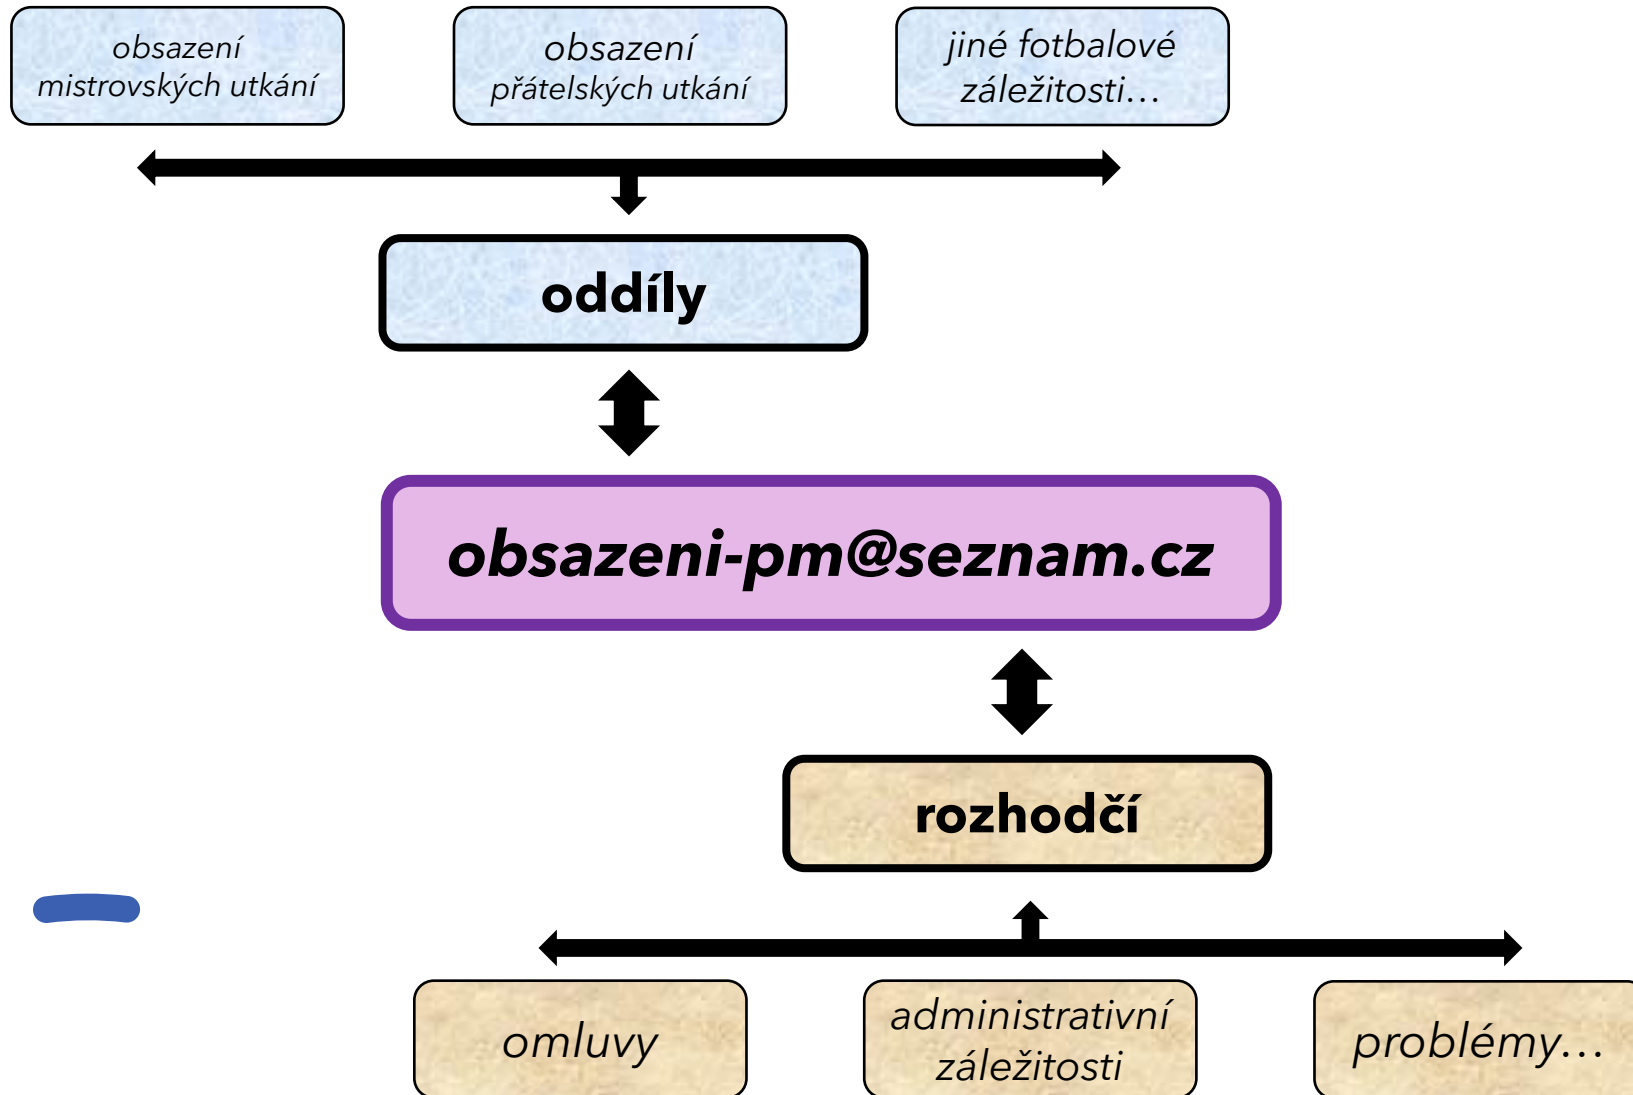

Komunikace s obsazovacím úsekem

**V bezprostředně
nutných
případech**

724 774 884